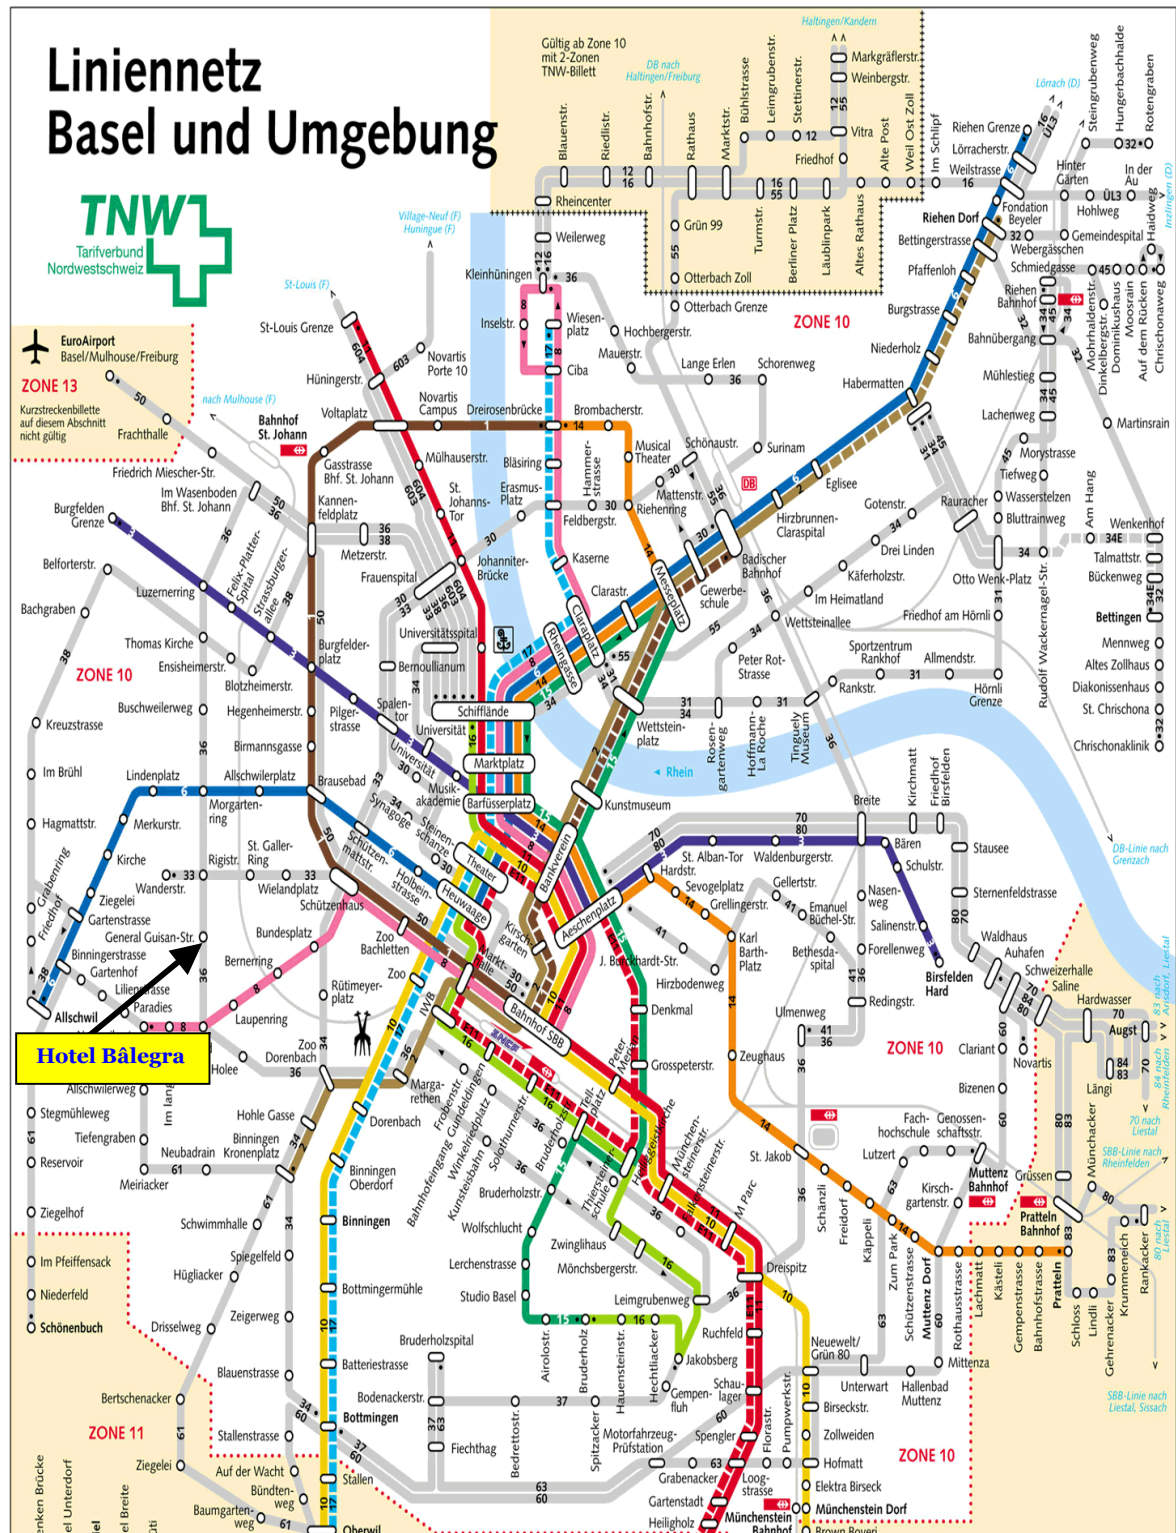

## Liniennetz Basel und Umgebung

<b>City</b>					
<b>Tram 8</b>	Hotel	Center	Center	direct. „Kleinhüningen“	stop: „Marktplatz“
<b>Bus 36</b>	Hotel	Center	Hotel	direct. „Neuweilerstrasse“	stop: „Neubad“
<b>Messe/Exhibition</b>				direct. „Schifflande“	stop: „Schifflande“
<b>Bus 36</b>	Hotel	Fair	Fair	direct. „Bad. Bahnhof / Kleinhüningen“	stop: „Gen.-Guisan-Str.“
<b>change to Tram 6</b>	Fair	Hotel	Hotel	direct. „Schifflande“	stop: „Morgartenring“
<b>Tram 6</b>	Fair	Hotel	Hotel	direct. „Riehen“	stop: „Messeplatz“
<b>change to Bus 36</b>				direct. „Allschwil“	stop: „Morgartenring“
<b>Tram 8</b>	Hotel	Fair	Fair	direct. „Bad. Bahnhof / Kleinhüningen“	stop: „Gen.-Guisan-Str.“
<b>Tram 8</b>	Fair	Hotel	Hotel	direct. „Kleinhüningen“	stop: „Claraplatz“
				direct. „Neuweilerstrasse“	stop: „Neubad“